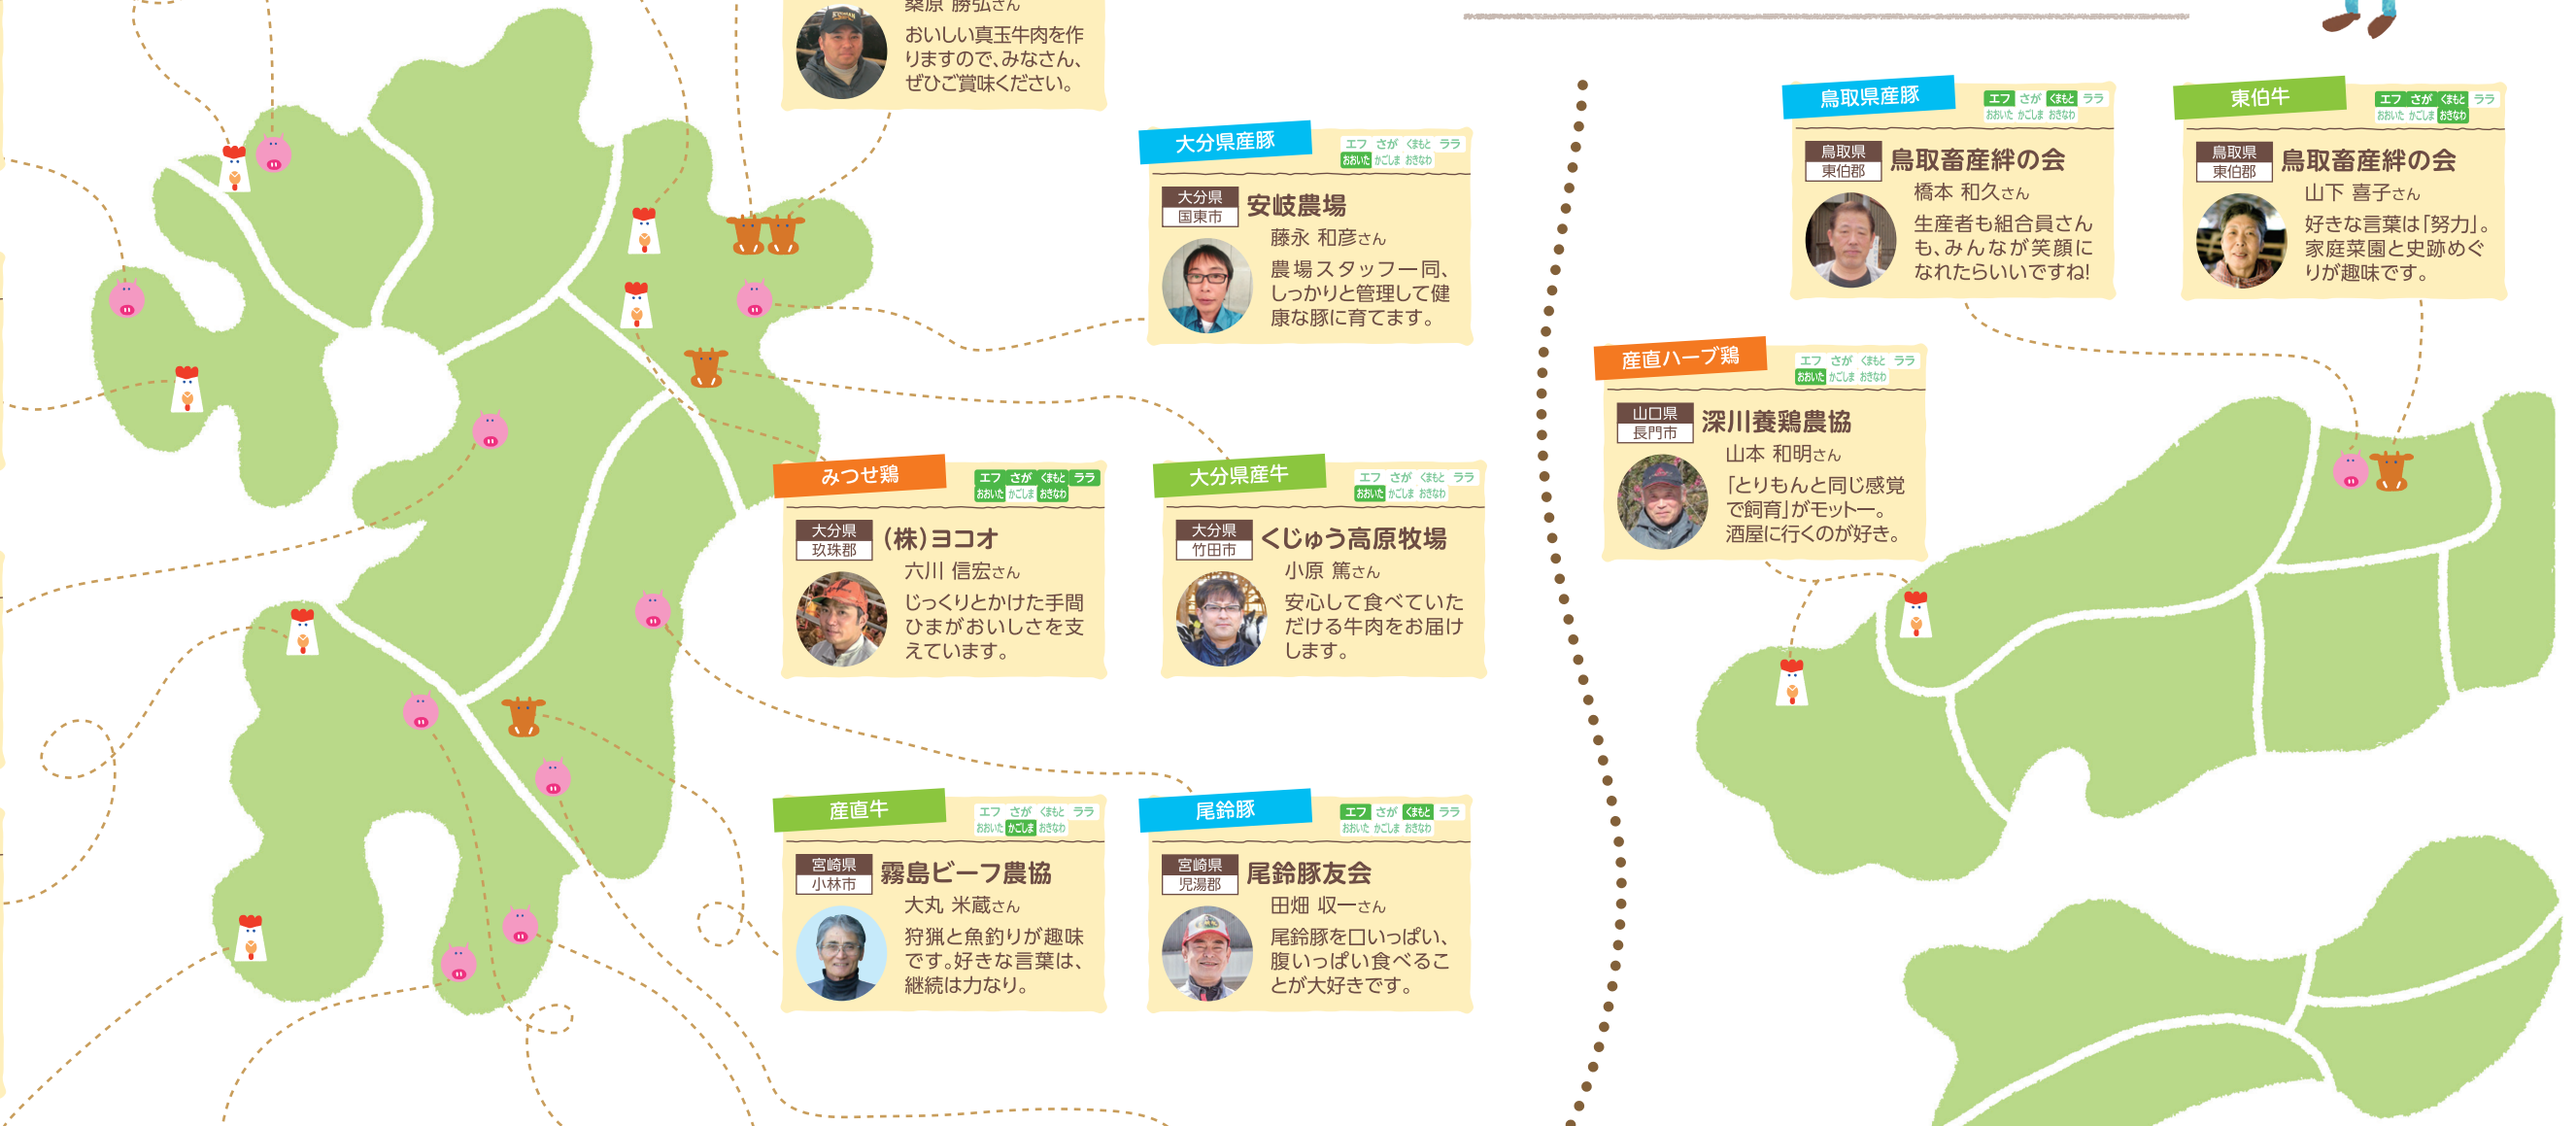

- 18 紀ノ川農協
- 19 ありだ倶楽部
- 20 産直センターふくしま
- 21 JAふくしま未来

鹿児島県 屋久島・種子島・ 沖永良部島

- 94 JA種子屋久
- 95 JA種子屋久 生協産直部会
- 96 喜井農園

沖縄県

- 97 沖縄ファーム
- 98 JAおきなわ知念水耕組合
- 99 トロップ沖縄
- 100 ピース畑

2021年度版
牛・豚・鶏の

産直マップ

毎日、大切に牛・豚・鶏を育てている産直産地の生産者のみなさん。生産者一人ひとりに、好きな言葉や趣味、大切にしていることをお聞きしました。

- 所在地 (Location): Indicated by a yellow dot on the map.
- 生産団体名 (Production Organization Name): Indicated by a yellow line connecting to the organization's name.
- 商品名 (Product Name): Indicated by a yellow line connecting to the rice variety name.
- お届け先の生協 (Local Cooperative for Delivery): Indicated by a yellow line connecting to the list of cooperatives.