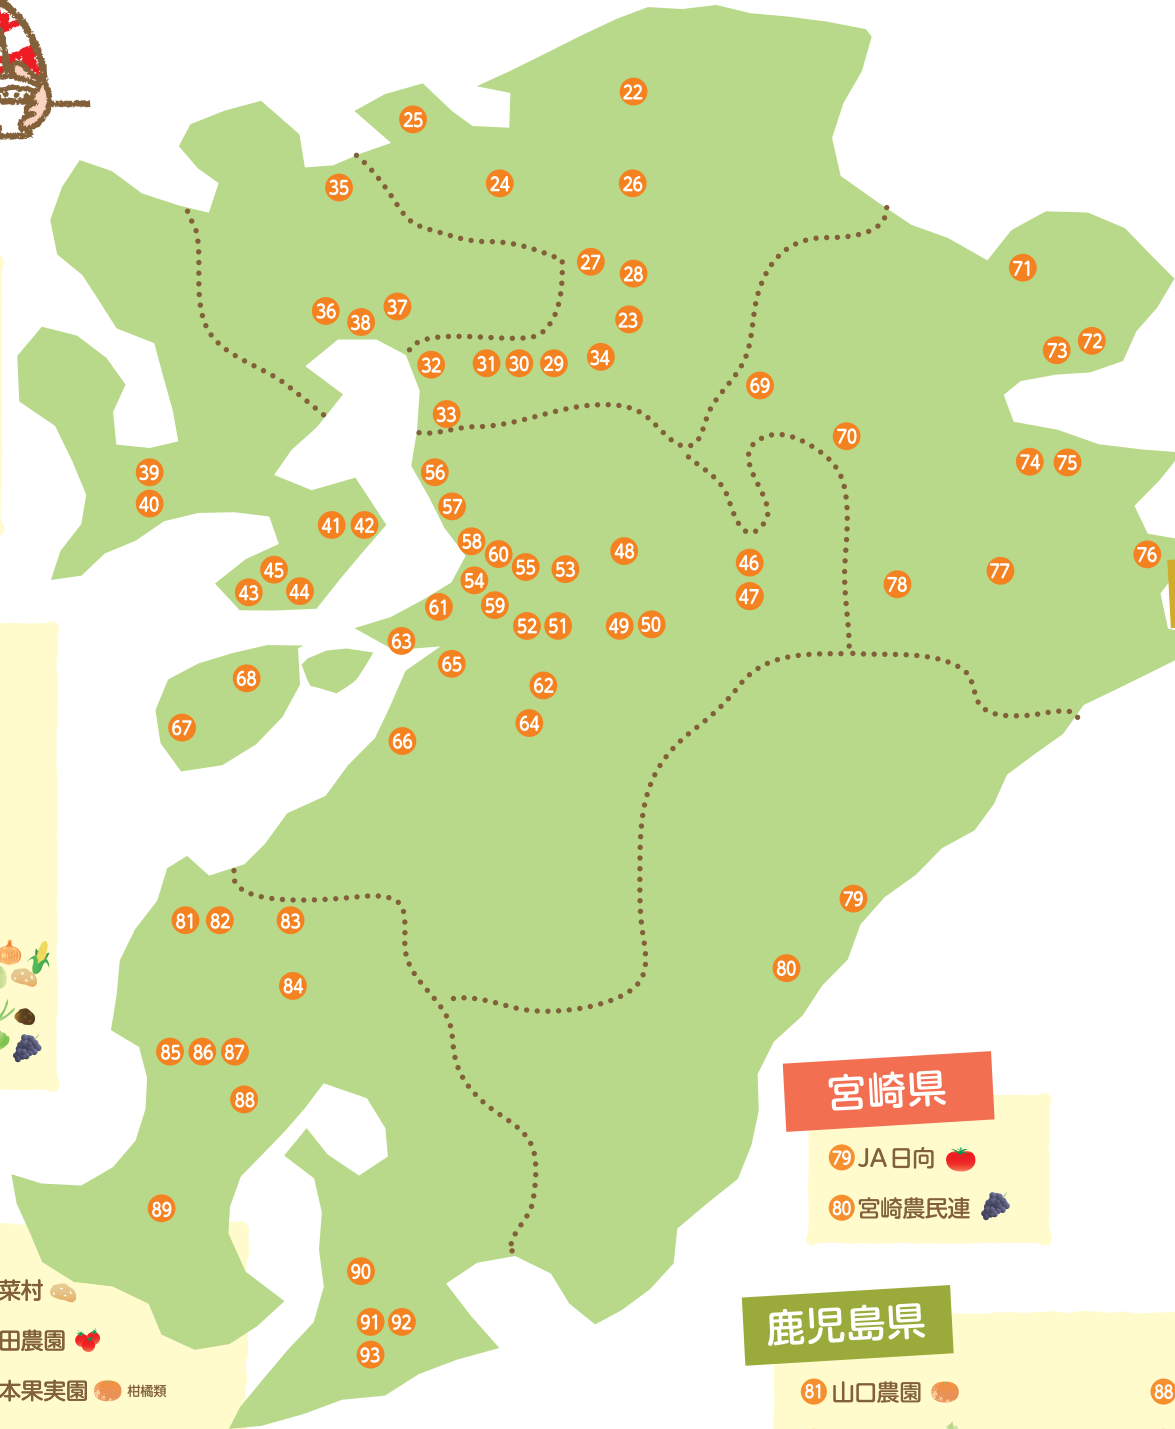

産直マップ

日本のあちこちに、私たちが毎日食べる野菜や
くだものを一生懸命育ててくれる生産者がいます。

佐賀県

- 35 アマノ園芸
- 36 永松農園
- 37 JAさが佐城支部久保田支所
- 38 弥富農園

長崎県

- 39 川島農園
- 40 松信農園
- 41 田中農園
- 42 JA島原雲仙
- 43 長有研
- 44 ながさき南部生産組合
- 45 供給センター長崎

熊本県

- 46 JA阿蘇
- 47 藤本農園
- 48 ファーミック
- 49 エースプラン
- 50 果実堂
- 51 益城フルーツ
- 52 JAかみましき
- 53 熊本どんぐり会
- 54 ベジタブル・ユー
- 55 万葉村
- 56 榎田農園
- 57 寺本果実園
- 58 草枕グループ
- 59 ヘルシーライフ
- 60 九州農産
- 61 重元園芸
- 62 わらびの会
- 63 中田果樹園
- 64 小川ゆうき村
- 65 斉藤農園
- 66 八代トマト流通センター
- 67 天草ジュシー出荷組合
- 68 JAあまくさ

福岡県

- 22 春木田出荷組合
- 23 中繁農園
- 24 箱嶋農園
- 25 JA糸島
- 26 JAふくおか嘉穂
- 27 JA筑前あさくら
- 28 みのお農民組合
- 29 JAくるめ
- 30 JAふくおか八女
- 31 松尾農園
- 32 JA福岡大城
- 33 橘香園
- 34 コープファーム

大分県

- 69 福澤梨園
- 70 JAおおいた
- 71 和泉農園
- 72 村上農園
- 73 古庄農園
- 74 大在ネーブル出荷組合
- 75 園田農園
- 76 大田農園グループ
- 77 五清同志会
- 78 安心院オーガニックファーム

宮崎県

- 79 JA日向
- 80 宮崎農民連

鹿児島県

- 81 山口農園
- 82 牧平農産
- 83 浜崎農園
- 84 JA北さつま青うめ部会
- 85 馬場口農園
- 86 日高グループ
- 87 吹上町アスパラガス生産部会
- 88 かがしま有機生産組合
- 89 知覧いちご生産組合
- 90 牧内農園
- 91 JA鹿児島きもつき根占ピーマン部会
- 92 JA鹿児島きもつきミニトマト部会
- 93 高山ヨロコビ会

北海道

- 1 上士幌ポテト生産組合
- 2 JAおとふけ
- 3 横山農場
- 4 美瑛馬鈴薯出荷グループ
- 5 JAそらち南
- 6 オホーツク玉葱出荷グループ
- 7 JAようてい
- 8 JA十勝池田町
- 9 真狩ふれあいクラブ

- 10 JA北はるか

その他の地区

- 11 JA津軽みらい黒石
- 12 青森県津軽りんご組合

- 18 紀ノ川農協
- 19 ありだ倶楽部
- 20 産直センターふくしま
- 21 JAふくしま未来

鹿児島県 屋久島・種子島・ 沖永良部島

- 94 JA種子屋久
- 95 JA種子屋久 生協産直部会
- 96 喜井農園

沖縄県

- 97 沖縄ファーム
- 98 JAおきなわ知念水耕組合
- 99 トロップ沖縄
- 100 ピース畑